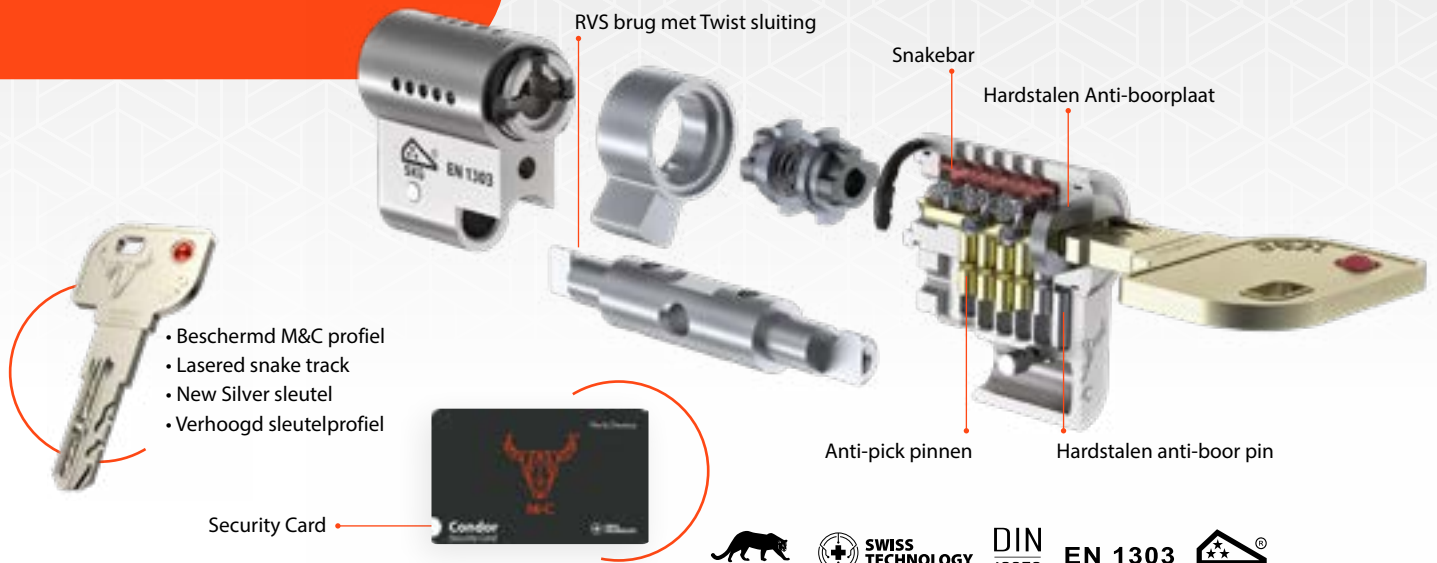

Condor

Modulair

Bestaande modulaire M&C onderdelen kunnen voor de M&C CONDOR gebruikt worden. De modulaire onderdelen besparen hoge voorraadkosten en tijd. Het voordeel hiervan is dat je ter plekke de cilinders naar wens kunt ombouwen.

Technische specificaties cilinder

Tweezijdig bedienbaar	✓
Zijpinnen	✓
Hoofdpinnen	✓
Snake pinnen	✓
Anti-pick pinnen	✓
Boorbeveiliging	✓
RVS brug	✓

Technische specificaties sleutel

Sleuteltype	Keersleutel
Lasered snake track	✓
Beschermd sleutelprofiel	✓
Security Card (veiligheidscertificaat)	✓
Verhoogd profiel	✓
Side cut	✓

Sleutelmachines

Sleutelmachines	Sleutelklemmen
M&C	CP-153S(A11) CONDOR
Silca	100J & 102J
JMA	Klemmen beschikbaar neem contact op met uw leverancier
Keyline	Klem C43 benodigd; neem contact op met uw leverancier

Certificering - testen

SKG	SKG*** gecertificeerd
EN1303	M S 6 D 0
DIN 18252	1 6 0 B 0 A³ 6 D²
Zoutbescherming	480 uur zoutbescherming
Brandtest	Geschikt voor brand-rookwerende deuren.