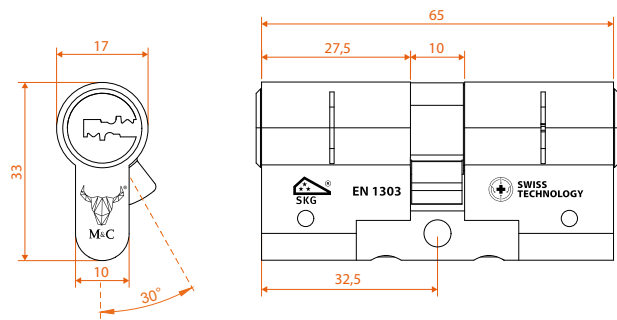

### Technische specificaties sleutel

Sleuteltype	Keersleutel
Lasered snake track	✓
Beschermd sleutelprofiel	✓
Security Card (veiligheidscertificaat)	✓
Verhoogd profiel	✓
Side cut	✓

## Afmetingen